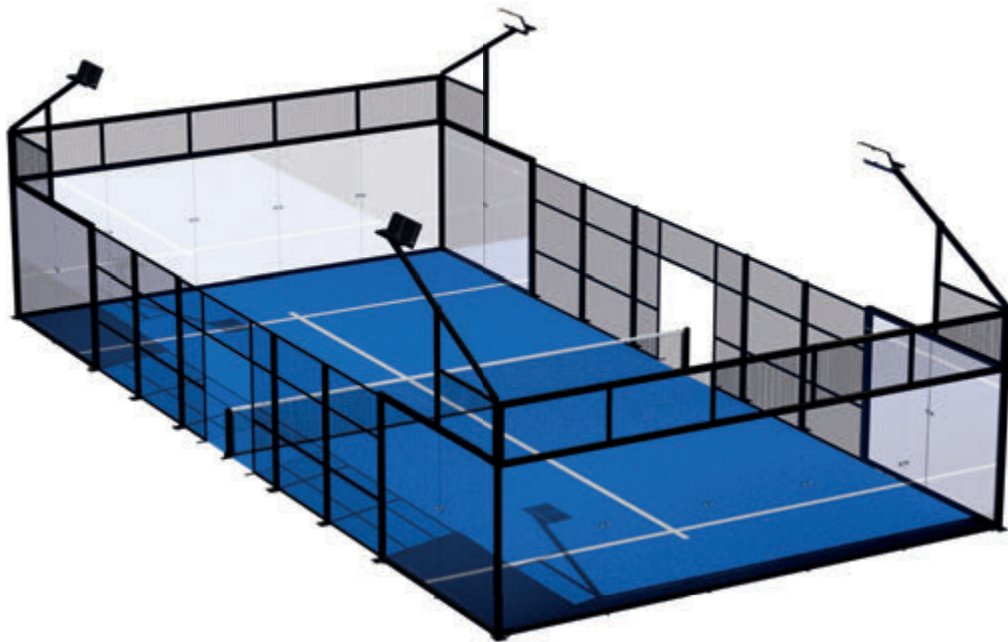

# MUNDIAL 90

Es la pista de pádel panorámica por excelencia. Nuestro modelo clásico se distingue por su diseño uniforme y sencillo, que fusiona líneas rectas con una gran resistencia gracias a sus robustos pilares de esquina. Perfecta para cualquier tipo de entorno, se convierte en la pista más versátil de nuestra gama.