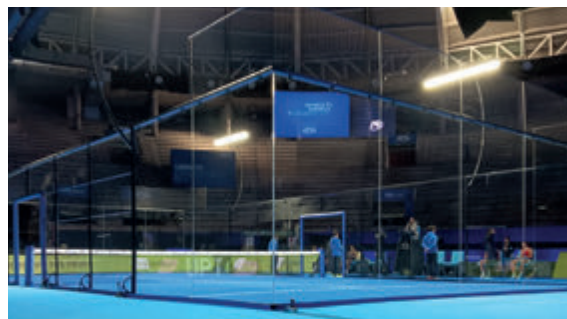

# SPECIAL EDITION

Modelo de pista minimalista que se distingue principalmente por la ausencia de los pilares de esquina. Esta singularidad, permite maximizar la visibilidad del juego de los espectadores desde diferentes ángulos sin ningún obstáculo visual. Su diseño caracterizado por una vidriera totalmente panorámica proporcionando una sensación de apertura y conexión con el entorno.

# MUNDIAL 160

La Mundial 160 es la pista panorámica definitiva, diseñada para soportar vientos de hasta 160 km/h sin comprometer estabilidad ni seguridad. Su estructura reforzada, con robustos pilares de esquina, garantiza una resistencia excepcional, manteniendo un diseño uniforme y elegante. Perfecta para cualquier entorno, combina durabilidad y estética para ofrecer una experiencia de juego inigualable con máxima visibilidad.