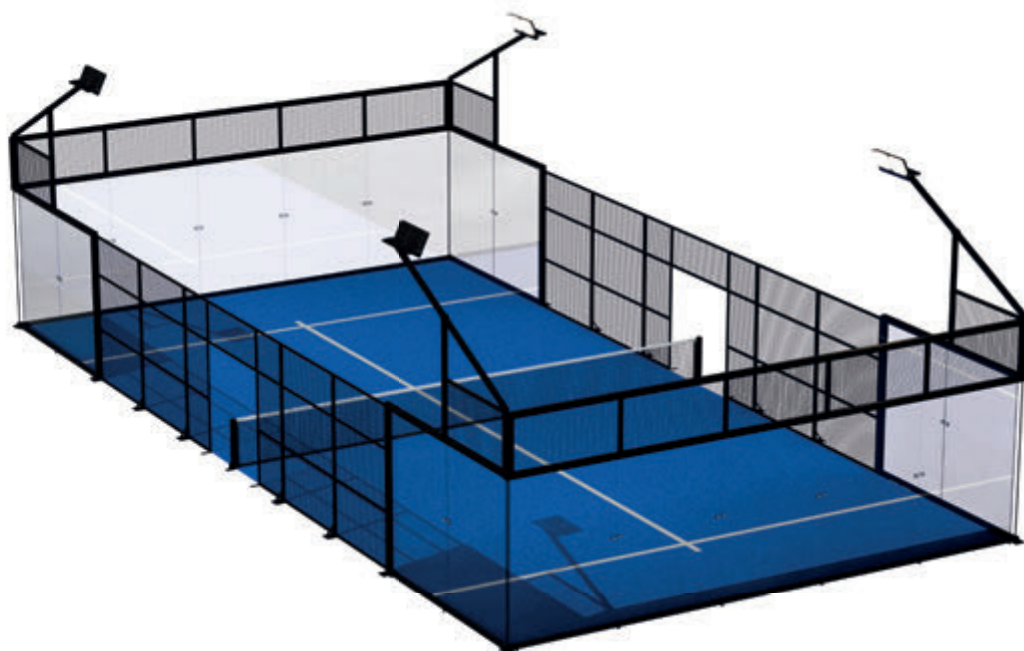

M360

Este modelo es una evolución de nuestro modelo Mundial y destaca por su delgado y redondeado pilar de esquina. Su estructura logra combinar de manera excepcional la fortaleza con la elegancia, con el objetivo de ampliar la visión de juego.

Modelo	M360
Estructura	Panorámica
Césped	PG5
Iluminación	FILUX
Poste de Luz	GALIS
Accesorios	
Resistencia al viento	90KM/H