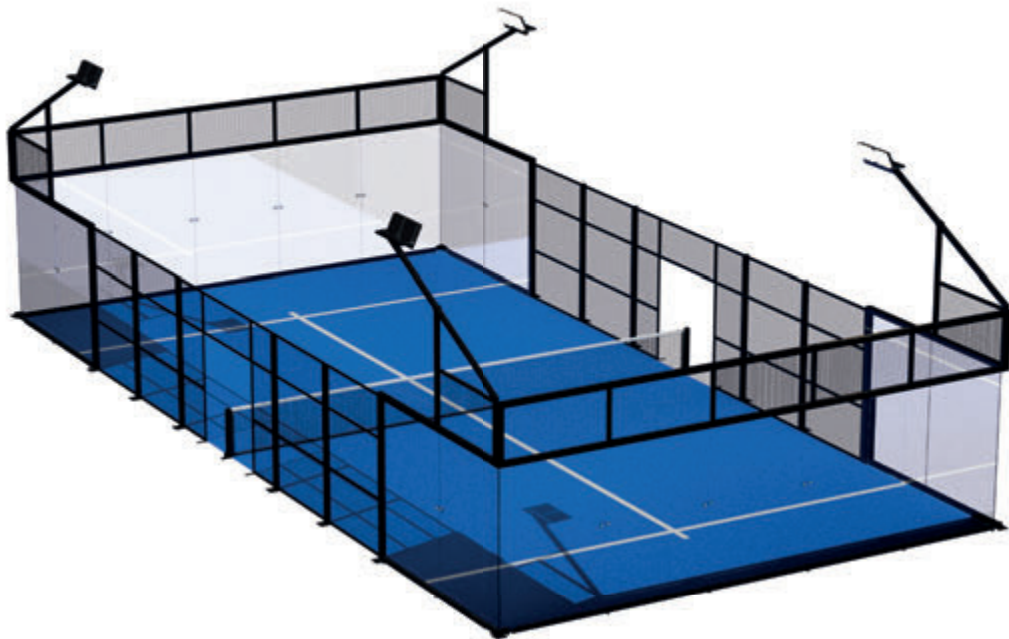

# MUNDIAL 90

Es la pista de pádel panorámica por excelencia. Nuestro modelo clásico se distingue por su diseño uniforme y sencillo, que fusiona líneas rectas con una gran resistencia gracias a sus robustos pilares de esquina. Perfecta para cualquier tipo de entorno, se convierte en la pista más versátil de nuestra gama.

# M360

Este modelo es una evolución de nuestro modelo Mundial y destaca por su delgado y redondeado pilar de esquina. Su estructura logra combinar de manera excepcional la fortaleza con la elegancia, con el objetivo de ampliar la visión de juego.

# ATLAS

Atlas es una evolución de nuestra icónica pista Mundial panorámica. Sin pilares de esquina, su diseño ofrece mayor visibilidad y una estética limpia. Pensada para transformar la experiencia de juego y adaptarse a cualquier entorno combinando elegancia y funcionalidad.