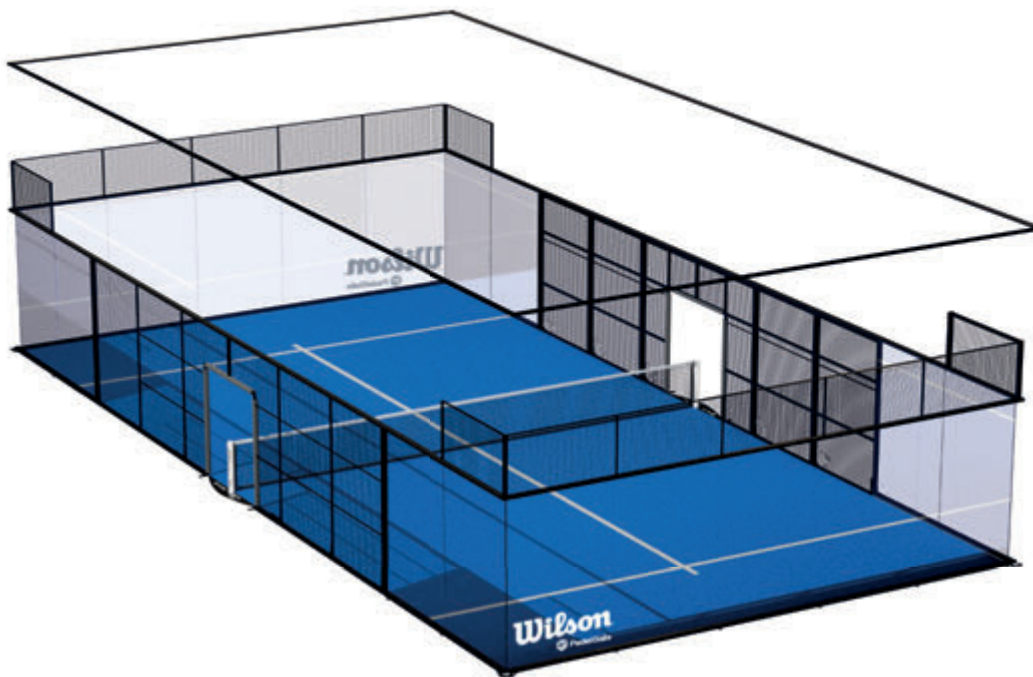

# WILSON 160

La WILSON 160 diseñada bajo el mismo concepto, para soportar vientos de hasta 160 km/h sin comprometer estabilidad ni estética. Sus pilares de esquina proporcionan una resistencia excepcional y una mayor visibilidad, mientras que los detalles personalizados de Wilson, el acabado en pintura brillante y la iluminación premium con LED 4x64 elevan la experiencia de juego.

# WILSON ULTRA

Es una pista ultrapanorámica diseñada exclusivamente para indoor que incorpora un sistema de luz perimetral continua capaz de iluminar la pista a 360 grados con más de 1.000 lux, eliminando sombras y deslumbramientos. Además, reduce el consumo energético hasta un 80% y permite regular la intensidad según cada momento. Incluye detalles exclusivos como el espacio integrado para pelotas y la ausencia de cubre mallas, logrando una estética limpia y totalmente diferenciada.