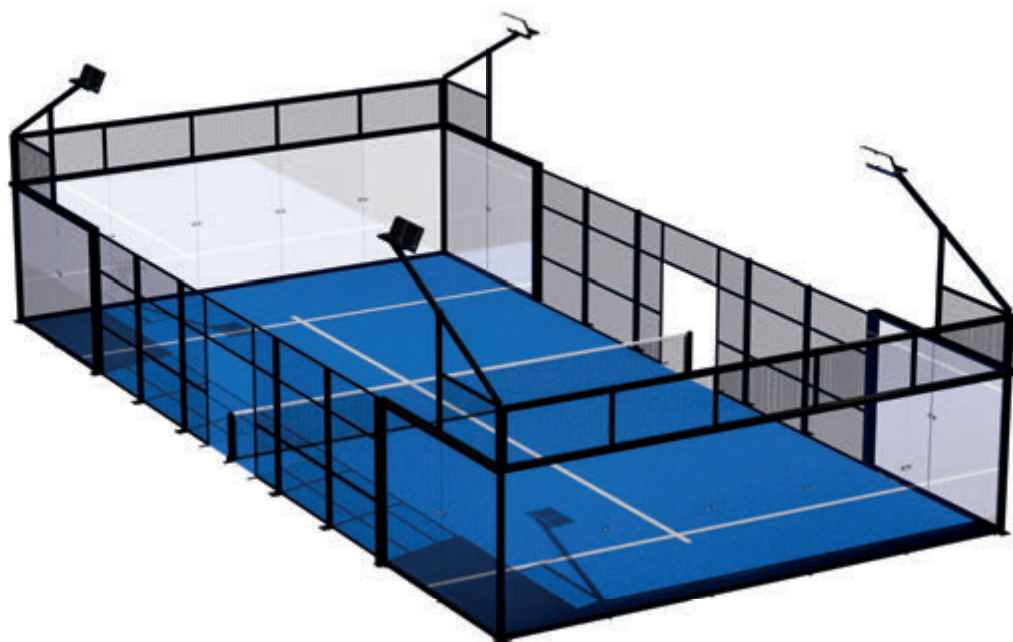

# SPECIAL EDITION

Modelo de pista minimalista que se distingue principalmente por la ausencia de los pilares de esquina. Esta singularidad, permite maximizar la visibilidad del juego de los espectadores desde diferentes ángulos sin ningún obstáculo visual. Su diseño caracterizado por una vidriera totalmente panorámica proporcionando una sensación de apertura y conexión con el entorno.

# MUNDIAL 160

La Mundial 160 es la pista panorámica definitiva, diseñada para soportar vientos de hasta 160 km/h sin comprometer estabilidad ni seguridad. Su estructura reforzada, con robustos pilares de esquina, garantiza una resistencia excepcional, manteniendo un diseño uniforme y elegante. Perfecta para cualquier entorno, combina durabilidad y estética para ofrecer una experiencia de juego inigualable con máxima visibilidad.