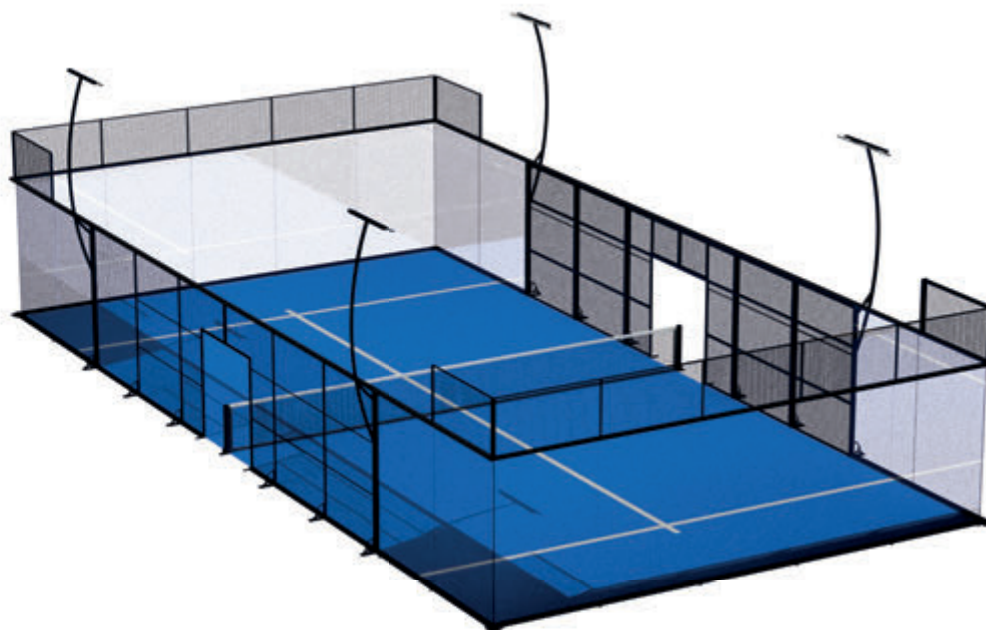

# ATLAS

Atlas es una evolución de nuestra icónica pista Mundial panorámica. Sin pilares de esquina, su diseño ofrece mayor visibilidad y una estética limpia. Pensada para transformar la experiencia de juego y adaptarse a cualquier entorno combinando elegancia y funcionalidad.

# SPECIAL EDITION

Modelo de pista minimalista que se distingue principalmente por la ausencia de los pilares de esquina. Esta singularidad, permite maximizar la visibilidad del juego de los espectadores desde diferentes ángulos sin ningún obstáculo visual. Su diseño caracterizado por una vidriera totalmente panorámica proporcionando una sensación de apertura y conexión con el entorno.