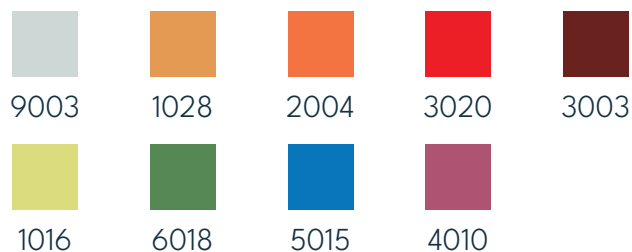

COMBINACIONES BICOLOR

TRATAMIENTOS DE PROTECCIÓN ADICIONAL

- **IMPRIMACIÓN:** Refuerza la protección frente a humedad y corrosión.
- **GALVANIZADO EN CALIENTE:** Capa de zinc ultra resistente que protege el acero contra la oxidación en climas extremos. *Aplicable en Flexipadel y en componentes estructurales de las pistas.