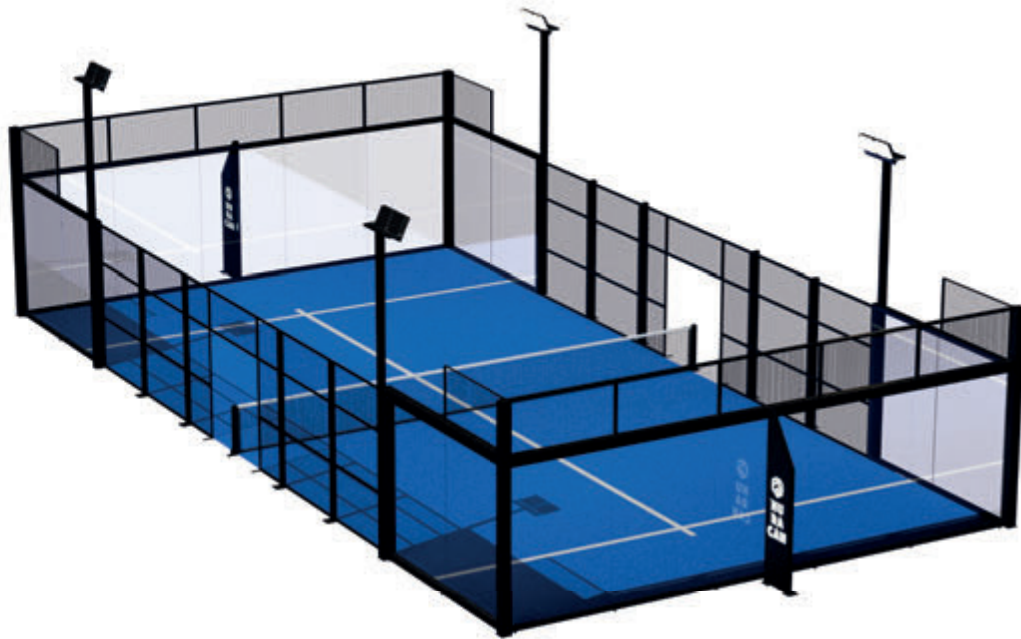

HURACÁN

Se trata de una pista diseñada para dar respuesta a las condiciones climáticas más desafiantes y resistir las ráfagas de viento más intensas. Su sólida estructura se caracteriza por un robusto pilar en la parte trasera de la pista, permitiendo que la pista pueda soportar vientos de hasta 260km/h.

Modelo	HURACÁN
Estructura	Panorámica
Césped	PG5
Iluminación	FILUX
Poste de Luz	RECTO
Accesorios	
Resistencia al viento	260KM/H