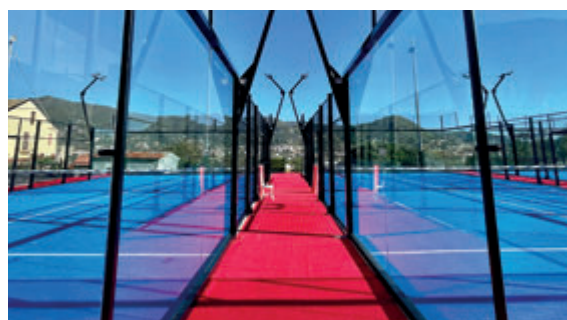

La pista WILSON 90 emerge como la unión entre dos empresas apasionadas por impulsar el padel a nivel global. Sus pilares de esquina proporcionan una gran resistencia, a la par que una mayor visibilidad. Su diseño se caracteriza por la incorporación de varias personalizaciones de Wilson, así como unos acabados con pintura de brillo y la inclusión de una iluminación premium como son los LED 4x64.

Modelo	WILSON 90
Estructura	Panorámica
Césped	PGR
Iluminación	LED 4x64
Poste de Luz	En V
Accesorios	Wilson
Resistencia al viento	90KM/H