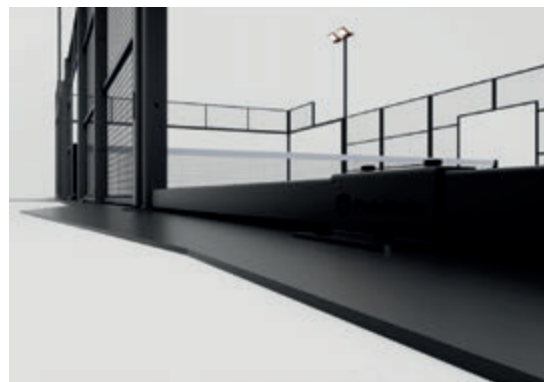

Compatible con pistas

- Mundial
- M360
- Special edition
- Wilson
- Atlas